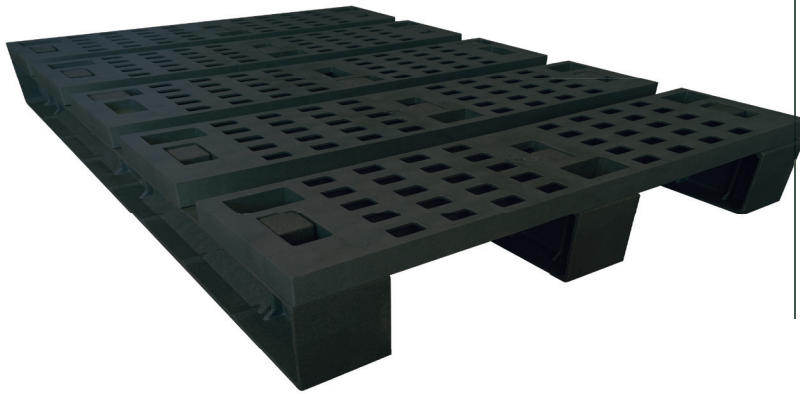

PALET EUROPEO 1200x800

Piezas
intercambiables.

Material
Reciclable

Resistencia
Química

Previene la
contaminación biológica

ESPECIFICACIONES

Peso:		18KG	Material:	Reciclado	Pulgadas
RESISTENCIA	Carga Estática:	5.000 kg	DIMENSIONES	Largo:	1200 mm / 47 in
	Carga Dinámica:	1650 kg		Ancho:	800 mm / 31 in
	Carga Rack:	1200 kg		Altura:	155 mm / 6,1 in

Palet de plástico de dimensiones estándar, de alta capacidad de carga y resistencia con largueros y traveseros intercambiables. El Logicpalet está reforzado para la máxima seguridad en estantería. Ideal para su reutilización en circuitos logísticos y de almacenaje, tanto como para la logística inversa.

- Mayor ciclo de vida
- Resistente Versatil
- Higienico
- Protección
- Medioambiental

PALET AMERICANO 1200x1000

Piezas intercambiables.

Material Reciclable

Resistencia Química

Previene la contaminación biológica