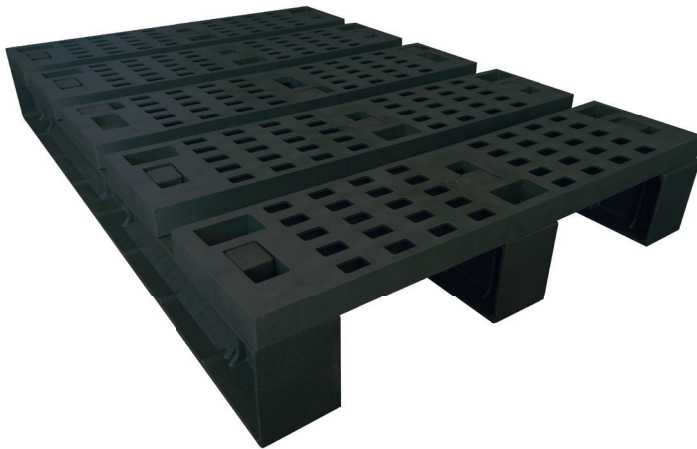

PALET EUROPEO 1200x800

Piezas
intercambiables.

Material
Reciclable

Resistencia
Química

Previene la
contaminación biológica

ESPECIFICACIONES

Peso:		18KG	Material:	Reciclado	Pulgadas
RESISTENCIA	Carga Estática:	5.000 kg	DIMENSIONES	Largo:	1200 mm / 47 in
	Carga Dinámica:	1650 kg		Ancho:	800 mm / 31 in
	Carga Rack:	1200 kg		Altura:	155 mm / 6,1 in

Palet de plástico de dimensiones estándar, de alta capacidad de carga y resistencia con largueros y traveseros intercambiables. El Logicpalet está reforzado para la máxima seguridad en estantería. Ideal para su reutilización en circuitos logísticos y de almacenaje, tanto como para la logística inversa.

- Mayor ciclo de vida
- Resistente Versatil
- Higienico
- Protección
- Medioambiental

PALET AMERICANO 1200x1000

Piezas intercambiables.

Material Reciclable

Resistencia Química

Previene la contaminación biológica