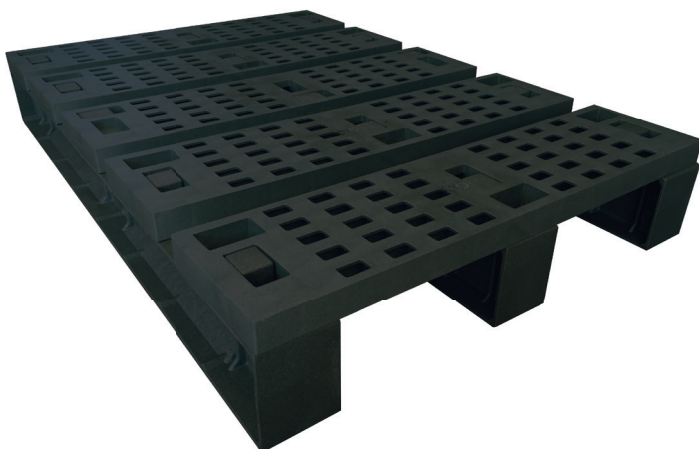

PALET EUROPEO 1200x800

Piezas
intercambiables.

Material
Reciclable

Resistencia
Química

Previene la
contaminación biológica

ESPECIFICACIONES

Peso:		18KG	Material:	Reciclado	Pulgadas
RESISTENCIA	Carga Estática:	5.000 kg	DIMENSIONES	Largo:	1200 mm / 47 in
	Carga Dinámica:	1650 kg		Ancho:	800 mm / 31 in
	Carga Rack:	1200 kg		Altura:	155 mm / 6,1 in

Palet de plástico de dimensiones estándar, de alta capacidad de carga y resistencia con largueros y traveseros intercambiables. El Logicpalet está reforzado para la máxima seguridad en estantería. Ideal para su reutilización en circuitos logísticos y de almacenaje, tanto como para la logística inversa.

- Mayor ciclo de vida
- Resistente Versatil
- Higienico
- Protección
- Medioambiental

PALET AMERICANO 1200x1000

Piezas intercambiables.

Material Reciclable

Resistencia Química

Previene la contaminación biológica